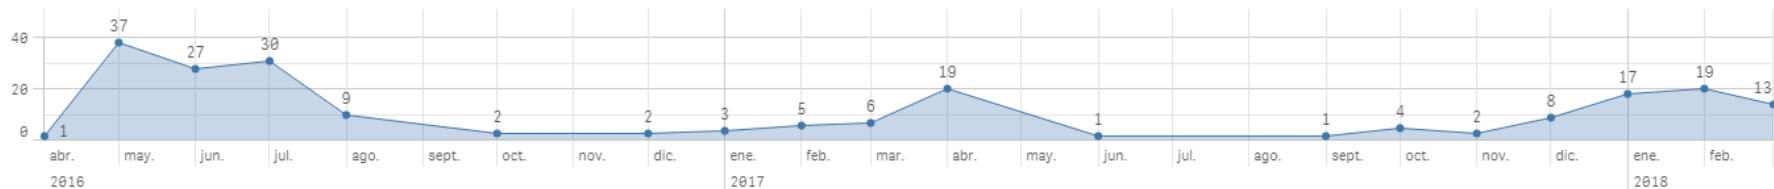

¿Respira VILLENA bien?

ÚLTIMOS DATOS

DATOS MARZO 2018

ALTAS (Abril 2016 - Marzo 2018)

Nº de ALTAS

206

Nº de ALTAS por día

Nº de ALTAS por meses

Nº de altas

Nº de altas

AVISOS (resumen general)

Nº de avisos

826

de avisos por meses

NOTA: Los días 8, 14, 15, 16 son avisos de olor debidos al abonado de campos

AVISOS (franja horaria)