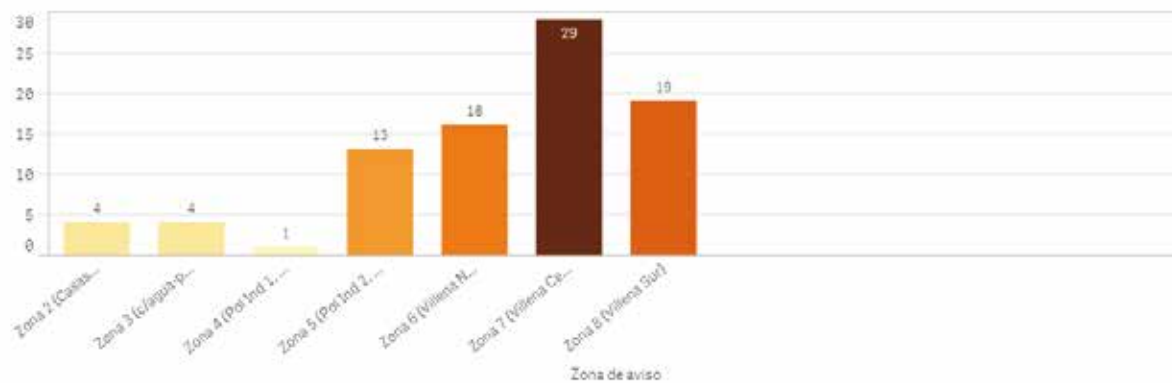

Nº de avisos
826

Nº avisos por día de la semana

Porcentaje avisos por día de la semana

Nº de avisos por horas

Porcentaje avisos por horas

Avisos entre las 7:00 - 16:00

254 avisos = 30,7%

NOTA: Los días 8, 14, 15, 16 son avisos de olor debidos al abonado de campos

AVISOS MARZO (zonas)

º de avisos por días

Nº de avisos por zonas

DATOS ENERO 2018

ALTAS (Abril 2016 - Enero 2018)

Nº de ALTAS

174

Nº de ALTAS por día