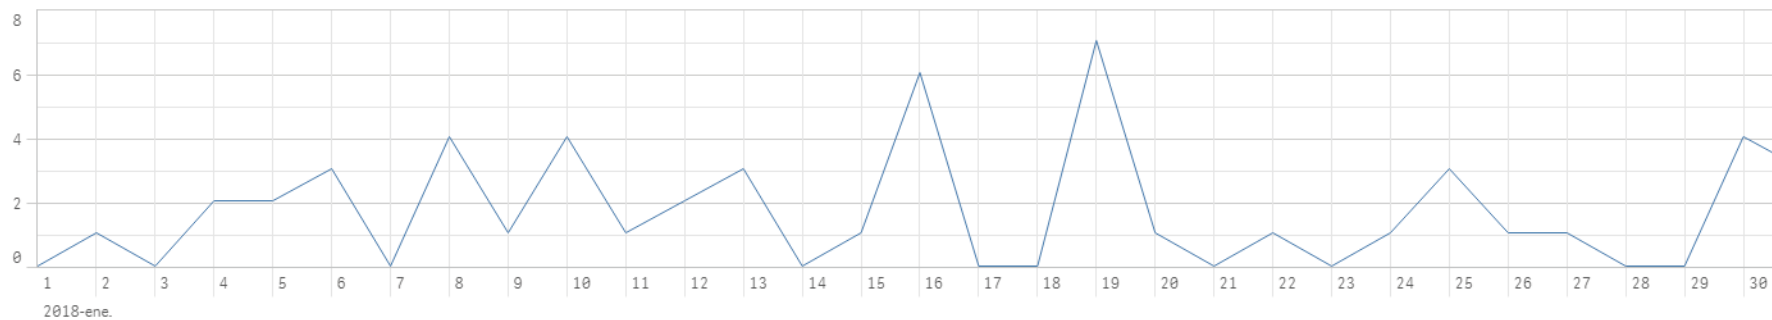

640

Nº avisos por día de la semana

Porcentaje avisos por día de la semana

Nº de avisos por horas

Porcentaje avisos por horas

Avisos entre las 7:00 - 10:00
227 avisos = 35,5%

AVISOS ENERO (zonas)

Nº de avisos por días

Nº de avisos por zonas

DATOS DICIEMBRE 2017

ALTAS (Abril 2016 - Diciembre 2017)

Nº de ALTAS
157

Nº de ALTAS por día

Nº de ALTAS por meses

Nº de altas

Nº de altas