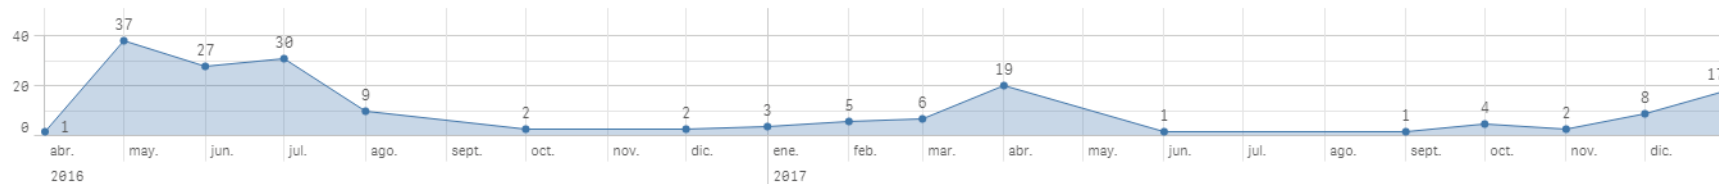

Nº de avisos
826

Nº avisos por día de la semana

Porcentaje avisos por día de la semana

Nº de avisos por horas

Porcentaje avisos por horas

Avisos entre las 7:00 - 16:00

254 avisos = 30,7%

NOTA: Los días 8, 14, 15, 16 son avisos de olor debidos al abonado de campos

AVISOS MARZO (zonas)

º de avisos por días

Nº de avisos por zonas

DATOS ENERO 2018

ALTAS (Abril 2016 - Enero 2018)

Nº de ALTAS

174

Nº de ALTAS por día

Nº de ALTAS por meses

AVISOS (resumen general)

Nº de avisos
640

Nº de avisos por día

Nº de avisos por meses

Contactos

AVISOS (franja horaria)

Nº de avisos