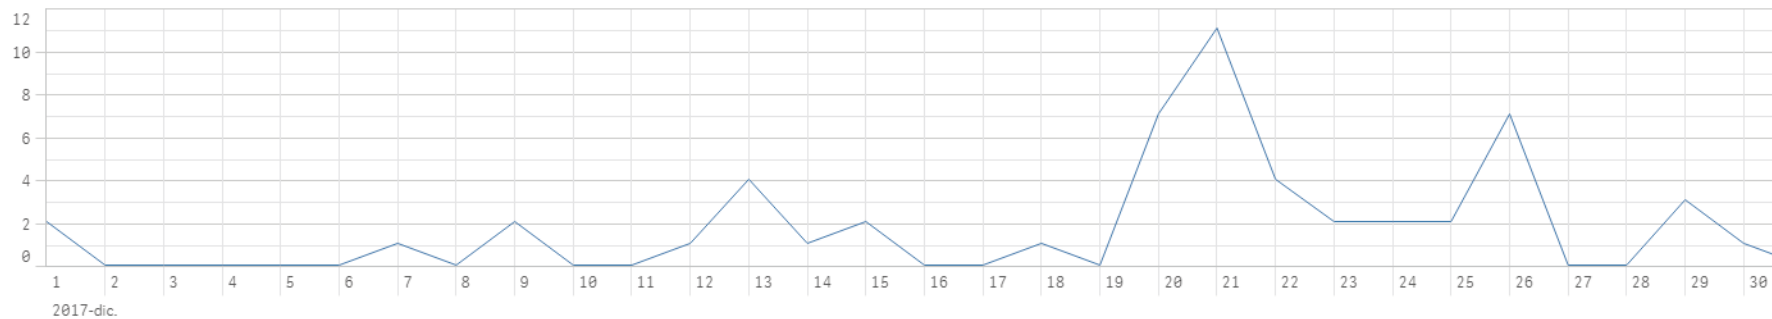

Nº avisos por día de la semana

Porcentaje avisos por día de la semana

Nº de avisos por horas

Porcentaje avisos por horas

Avisos entre las 7:00 - 10:00
207 avisos = 35,2%

AVISOS DICIEMBRE (zonas)

Nº de avisos por días