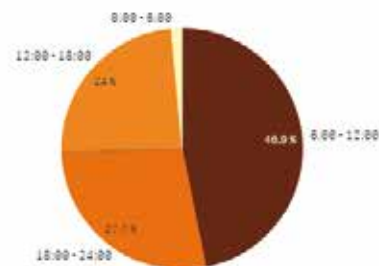

Nº de altas

Nº de altas

AVISOS (resumen general)

Nº de avisos

826

de avisos por meses

NOTA: Los días 8, 14, 15, 16 son avisos de olor debidos al abonado de campos

AVISOS (franja horaria)

Nº de avisos
826

Nº avisos por día de la semana

Porcentaje avisos por día de la semana

Nº de avisos por horas

Porcentaje avisos por horas

Avisos entre las 7:00 - 16:00

254 avisos = 30,7%

NOTA: Los días 8, 14, 15, 16 son avisos de olor debidos al abonado de campos

AVISOS MARZO (zonas)

º de avisos por días

Nº de avisos por zonas

DATOS ENERO 2018

ALTAS (Abril 2016 - Enero 2018)

Nº de ALTAS

174

Nº de ALTAS por día