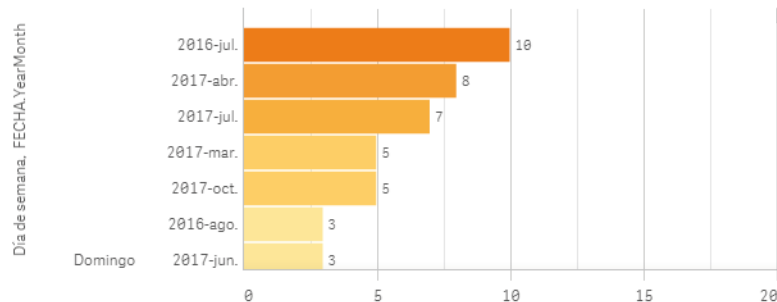

AVISOS MARZO (zonas)

º de avisos por días

Nº de avisos por zonas

DATOS ENERO 2018

ALTAS (Abril 2016 - Enero 2018)

Nº de ALTAS

174

Nº de ALTAS por día

Nº de ALTAS por meses

AVISOS (resumen general)

Nº de avisos
640

Nº de avisos por día

Nº de avisos por meses

Contactos

AVISOS (franja horaria)

Nº de avisos

640

Nº avisos por día de la semana

Porcentaje avisos por día de la semana

Nº de avisos por horas

Porcentaje avisos por horas

Avisos entre las 7:00 - 10:00
227 avisos = 35,5%

AVISOS ENERO (zonas)

Nº de avisos por días