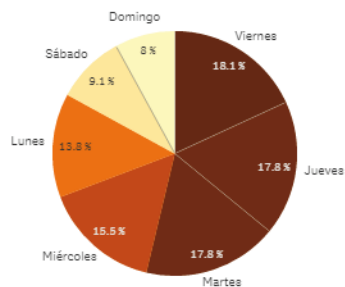

AVISOS MARZO (zonas)

º de avisos por días

Nº de avisos por zonas

DATOS ENERO 2018

ALTAS (Abril 2016 - Enero 2018)

Nº de ALTAS

174

Nº de ALTAS por día

Nº de ALTAS por meses

AVISOS (resumen general)

Nº de avisos
640

Nº de avisos por día

Nº de avisos por meses

Contactos

AVISOS (franja horaria)

Nº de avisos

640

Nº avisos por día de la semana

Porcentaje avisos por día de la semana

Nº de avisos por horas

Porcentaje avisos por horas

Avisos entre las 7:00 - 10:00
227 avisos = 35,5%

AVISOS ENERO (zonas)

Nº de avisos por días