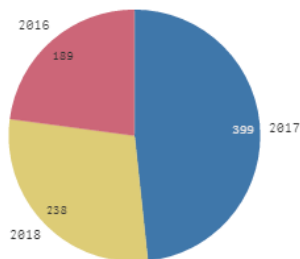

¿Respira VILLENA bien?

ÚLTIMOS DATOS

DATOS MARZO 2018

ALTAS (Abril 2016 - Marzo 2018)

Nº de ALTAS

206

Nº de ALTAS por día

Nº de ALTAS por meses

Nº de altas

Nº de altas

AVISOS (resumen general)

Nº de avisos

826

de avisos por meses

NOTA: Los días 8, 14, 15, 16 son avisos de olor debidos al abonado de campos

AVISOS (franja horaria)

Nº de avisos
826

Nº avisos por día de la semana

Porcentaje avisos por día de la semana

Nº de avisos por horas

Porcentaje avisos por horas

Avisos entre las 7:00 - 16:00

254 avisos = 30,7%

NOTA: Los días 8, 14, 15, 16 son avisos de olor debidos al abonado de campos

AVISOS MARZO (zonas)

º de avisos por días

Nº de avisos por zonas

DATOS ENERO 2018

ALTAS (Abril 2016 - Enero 2018)

Nº de ALTAS

174

Nº de ALTAS por día