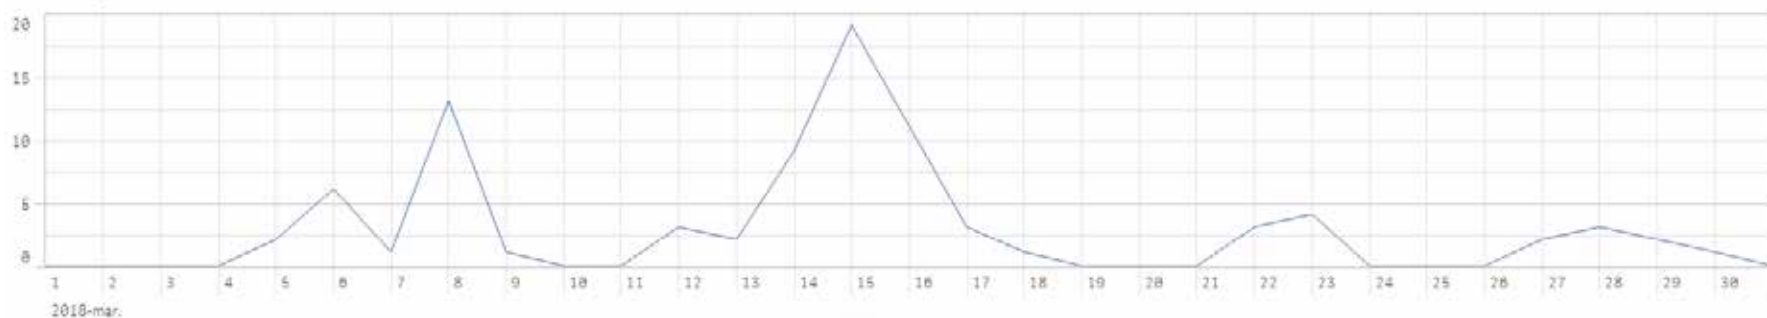

Nº de avisos
826

Nº avisos por día de la semana

Porcentaje avisos por día de la semana

Nº de avisos por horas

Porcentaje avisos por horas

Avisos entre las 7:00 - 16:00

254 avisos = 30,7%

NOTA: Los días 8, 14, 15, 16 son avisos de olor debidos al abonado de campos

AVISOS MARZO (zonas)

º de avisos por días

Nº de avisos por zonas

DATOS ENERO 2018

ALTAS (Abril 2016 - Enero 2018)

Nº de ALTAS

174

Nº de ALTAS por día