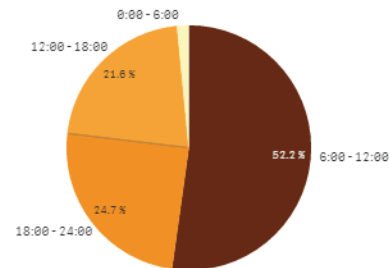

Nº avisos por día de la semana

Porcentaje avisos por día de la semana

Nº de avisos por horas

Porcentaje avisos por horas

Avisos entre las 7:00 - 10:00
207 avisos = 35,2%

AVISOS DICIEMBRE (zonas)

Nº de avisos por días