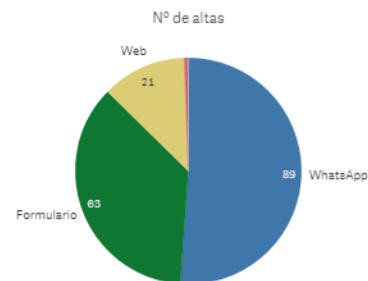

Nº de avisos
826

Nº avisos por día de la semana

Porcentaje avisos por día de la semana

Nº de avisos por horas

Porcentaje avisos por horas

Avisos entre las 7:00 - 16:00

254 avisos = 30,7%

NOTA: Los días 8, 14, 15, 16 son avisos de olor debidos al abonado de campos

AVISOS MARZO (zonas)

º de avisos por días

Nº de avisos por zonas

DATOS ENERO 2018

ALTAS (Abril 2016 - Enero 2018)

Nº de ALTAS

174

Nº de ALTAS por día

Nº de ALTAS por meses

AVISOS (resumen general)

Nº de avisos
640

Nº de avisos por día

Nº de avisos por meses

Contactos

AVISOS (franja horaria)

Nº de avisos