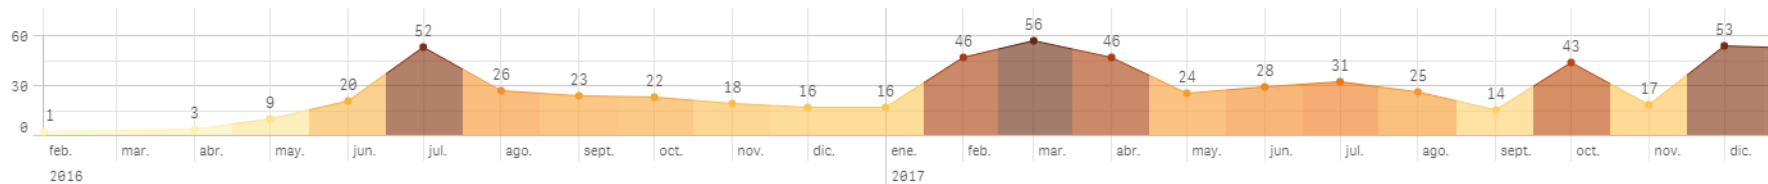

AVISOS MARZO (zonas)

º de avisos por días

Nº de avisos por zonas

DATOS ENERO 2018

ALTAS (Abril 2016 - Enero 2018)

Nº de ALTAS

174

Nº de ALTAS por día

Nº de ALTAS por meses

AVISOS (resumen general)

Nº de avisos
640

Nº de avisos por día

Nº de avisos por meses

Contactos

AVISOS (franja horaria)

Nº de avisos

640

Nº avisos por día de la semana

Porcentaje avisos por día de la semana

Nº de avisos por horas

Porcentaje avisos por horas

Avisos entre las 7:00 - 10:00
227 avisos = 35,5%

AVISOS ENERO (zonas)

Nº de avisos por días