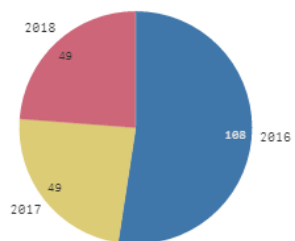

¿Respira VILLENA bien?

ÚLTIMOS DATOS

DATOS MARZO 2018

ALTAS (Abril 2016 - Marzo 2018)

Nº de ALTAS

206

Nº de ALTAS por día

Nº de ALTAS por meses

Nº de altas

Nº de altas

AVISOS (resumen general)

Nº de avisos

826

de avisos por meses

NOTA: Los días 8, 14, 15, 16 son avisos de olor debidos al abonado de campos

AVISOS (franja horaria)