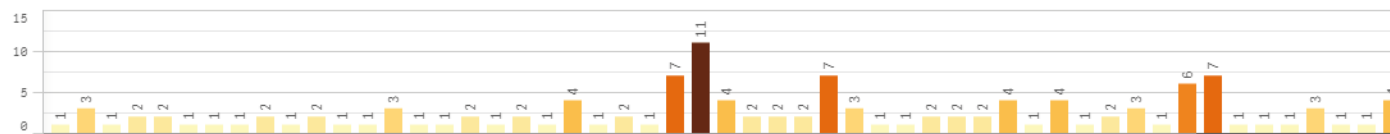

AVISOS (resumen general)

Nº de avisos
640

Nº de avisos por día