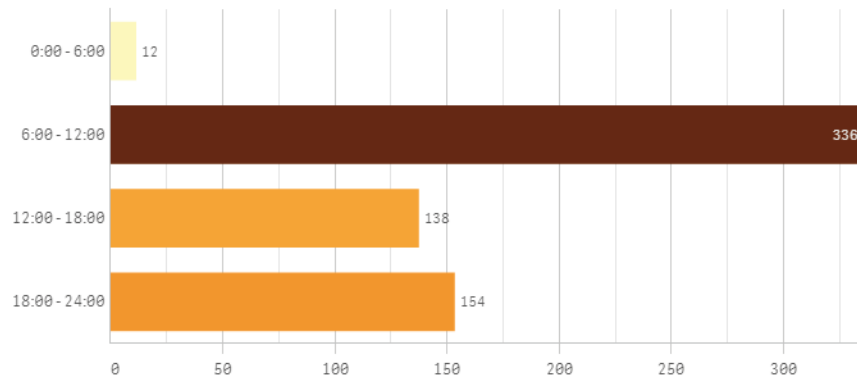

640

Nº avisos por día de la semana

Porcentaje avisos por día de la semana

Nº de avisos por horas

Porcentaje avisos por horas

Avisos entre las 7:00 - 10:00
227 avisos = 35,5%

AVISOS ENERO (zonas)

Nº de avisos por días

Nº de avisos por zonas

DATOS DICIEMBRE 2017

ALTAS (Abril 2016 - Diciembre 2017)

Nº de ALTAS
157

Nº de ALTAS por día

Nº de ALTAS por meses

Nº de altas

Nº de altas