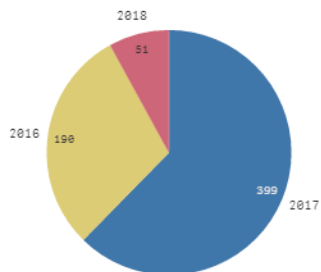

AVISOS MARZO (zonas)

º de avisos por días

Nº de avisos por zonas

DATOS ENERO 2018

ALTAS (Abril 2016 - Enero 2018)

Nº de ALTAS

174

Nº de ALTAS por día

Nº de ALTAS por meses

AVISOS (resumen general)

Nº de avisos
640

Nº de avisos por día

Nº de avisos por meses

Contactos

AVISOS (franja horaria)

Nº de avisos