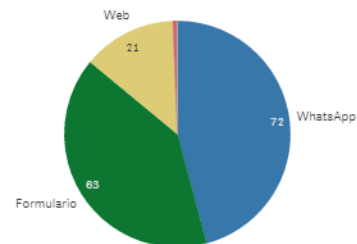

Nº de avisos por zonas

DATOS DICIEMBRE 2017

ALTAS (Abril 2016 - Diciembre 2017)

Nº de ALTAS
157

Nº de ALTAS por día

Nº de ALTAS por meses

Nº de altas

Nº de altas

AVISOS (resumen general)

Nº de avisos

588

Nº de avisos por día

Nº de avisos por meses

AVISOS (franja horaria)

Nº de avisos

588