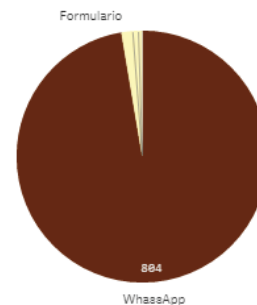

¿Respira VILLENA bien?

ÚLTIMOS DATOS

DATOS MARZO 2018

ALTAS (Abril 2016 - Marzo 2018)

Nº de ALTAS

206

Nº de ALTAS por día

Nº de ALTAS por meses

Nº de altas

Nº de altas

AVISOS (resumen general)

Nº de avisos

826

de avisos por meses

NOTA: Los días 8, 14, 15, 16 son avisos de olor debidos al abonado de campos

AVISOS (franja horaria)

Nº de avisos
826

Nº avisos por día de la semana

Porcentaje avisos por día de la semana

Nº de avisos por horas

Porcentaje avisos por horas

Avisos entre las 7:00 - 16:00

254 avisos = 30,7%

NOTA: Los días 8, 14, 15, 16 son avisos de olor debidos al abonado de campos

AVISOS MARZO (zonas)

º de avisos por días

Nº de avisos por zonas

DATOS ENERO 2018

ALTAS (Abril 2016 - Enero 2018)

Nº de ALTAS

174

Nº de ALTAS por día