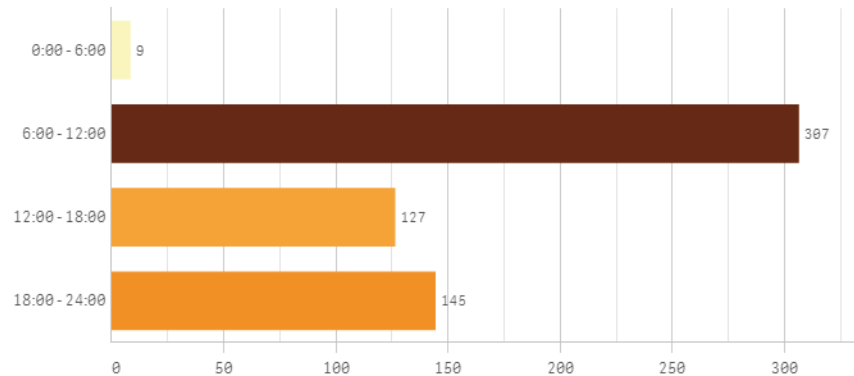

Nº de avisos por horas

Porcentaje avisos por horas