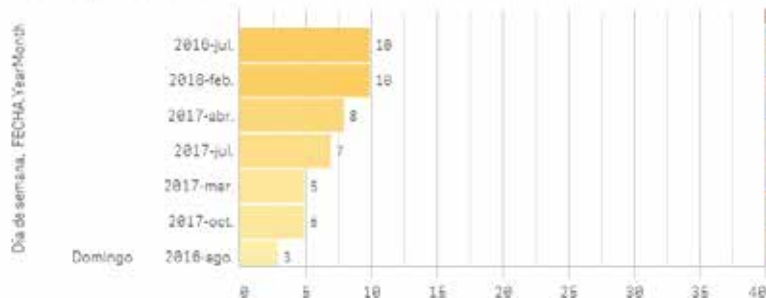

¿Respira VILLENA bien?

ÚLTIMOS DATOS

DATOS MARZO 2018

ALTAS (Abril 2016 - Marzo 2018)

Nº de ALTAS

206

Nº de ALTAS por día

Nº de ALTAS por meses

Nº de altas

Nº de altas

AVISOS (resumen general)

Nº de avisos

826

de avisos por meses

NOTA: Los días 8, 14, 15, 16 son avisos de olor debidos al abonado de campos

AVISOS (franja horaria)

Nº de avisos
826

Nº avisos por día de la semana

Porcentaje avisos por día de la semana

Nº de avisos por horas

Porcentaje avisos por horas

Avisos entre las 7:00 - 16:00

254 avisos = 30,7%

NOTA: Los días 8, 14, 15, 16 son avisos de olor debidos al abonado de campos

AVISOS MARZO (zonas)

º de avisos por días

Nº de avisos por zonas

DATOS ENERO 2018

ALTAS (Abril 2016 - Enero 2018)

Nº de ALTAS

174

Nº de ALTAS por día