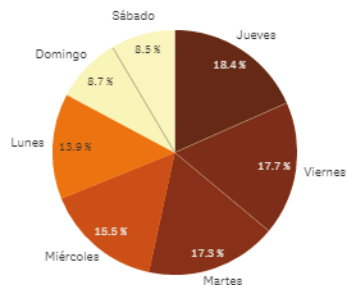

Porcentaje avisos por día de la semana