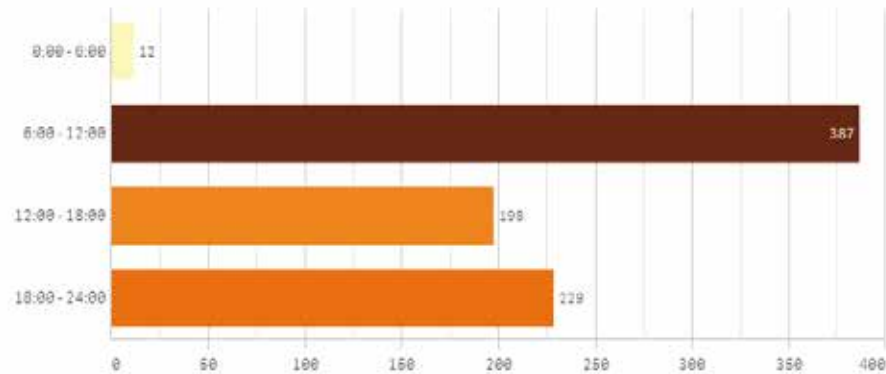

Nº de avisos
826

Nº avisos por día de la semana

Porcentaje avisos por día de la semana

Nº de avisos por horas

Porcentaje avisos por horas

Avisos entre las 7:00 - 16:00

254 avisos = 30,7%

NOTA: Los días 8, 14, 15, 16 son avisos de olor debidos al abonado de campos

AVISOS MARZO (zonas)

º de avisos por días

Nº de avisos por zonas

DATOS ENERO 2018

ALTAS (Abril 2016 - Enero 2018)

Nº de ALTAS

174

Nº de ALTAS por día