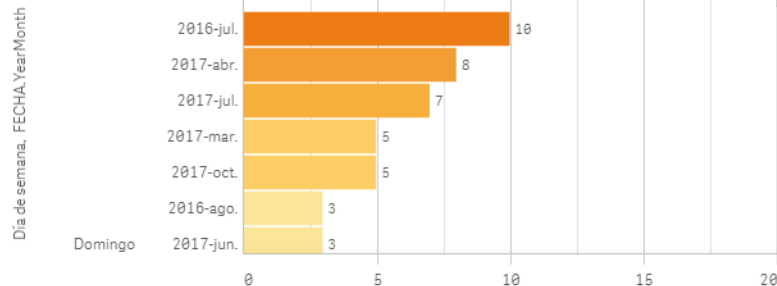

AVISOS (franja horaria)

Nº de avisos

588

Nº avisos por día de la semana