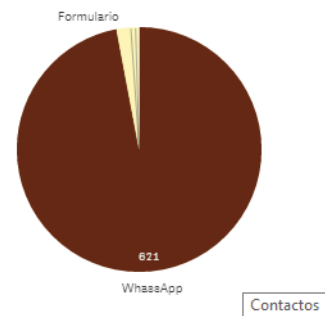

AVISOS MARZO (zonas)

º de avisos por días

Nº de avisos por zonas

DATOS ENERO 2018

ALTAS (Abril 2016 - Enero 2018)

Nº de ALTAS

174

Nº de ALTAS por día

Nº de ALTAS por meses

AVISOS (resumen general)

Nº de avisos
640

Nº de avisos por día

Nº de avisos por meses

Contactos

AVISOS (franja horaria)

Nº de avisos

640

Nº avisos por día de la semana

Porcentaje avisos por día de la semana

Nº de avisos por horas

Porcentaje avisos por horas

Avisos entre las 7:00 - 10:00
227 avisos = 35,5%

AVISOS ENERO (zonas)

Nº de avisos por días