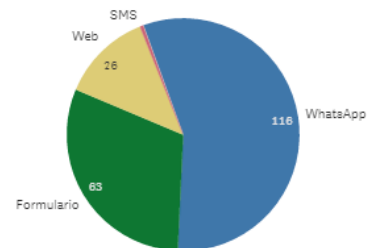

¿Respira VILLENA bien?

ÚLTIMOS DATOS

DATOS MARZO 2018

ALTAS (Abril 2016 - Marzo 2018)

Nº de ALTAS

206

Nº de ALTAS por día

Nº de ALTAS por meses

Nº de altas

Nº de altas

AVISOS (resumen general)

Nº de avisos

826

de avisos por meses

NOTA: Los días 8, 14, 15, 16 son avisos de olor debidos al abonado de campos

AVISOS (franja horaria)