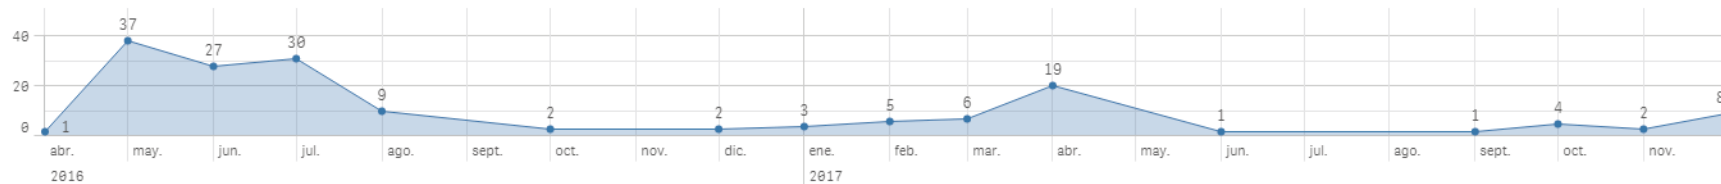

640

Nº avisos por día de la semana

Porcentaje avisos por día de la semana

Nº de avisos por horas

Porcentaje avisos por horas

Avisos entre las 7:00 - 10:00
227 avisos = 35,5%

AVISOS ENERO (zonas)

Nº de avisos por días

Nº de avisos por zonas

DATOS DICIEMBRE 2017

ALTAS (Abril 2016 - Diciembre 2017)

Nº de ALTAS
157

Nº de ALTAS por día

Nº de ALTAS por meses

Nº de altas

Nº de altas

AVISOS (resumen general)

Nº de avisos

588

Nº de avisos por día

Nº de avisos por meses

AVISOS (franja horaria)

Nº de avisos

588