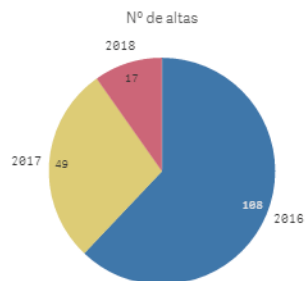

Nº de avisos
826

Nº avisos por día de la semana

Porcentaje avisos por día de la semana

Nº de avisos por horas

Porcentaje avisos por horas

Avisos entre las 7:00 - 16:00

254 avisos = 30,7%

NOTA: Los días 8, 14, 15, 16 son avisos de olor debidos al abonado de campos

AVISOS MARZO (zonas)

º de avisos por días

Nº de avisos por zonas

DATOS ENERO 2018

ALTAS (Abril 2016 - Enero 2018)

Nº de ALTAS

174

Nº de ALTAS por día

Nº de ALTAS por meses

AVISOS (resumen general)

Nº de avisos
640

Nº de avisos por día

Nº de avisos por meses

Contactos

AVISOS (franja horaria)

Nº de avisos