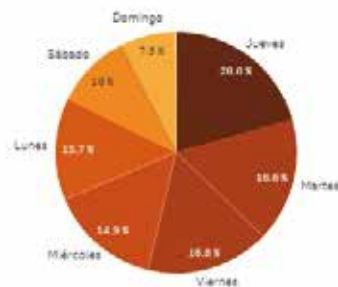

¿Respira VILLENA bien?

ÚLTIMOS DATOS

DATOS MARZO 2018

ALTAS (Abril 2016 - Marzo 2018)

Nº de ALTAS

206

Nº de ALTAS por día

Nº de ALTAS por meses

Nº de altas

Nº de altas

AVISOS (resumen general)

Nº de avisos

826

de avisos por meses

NOTA: Los días 8, 14, 15, 16 son avisos de olor debidos al abonado de campos

AVISOS (franja horaria)

Nº de avisos
826

Nº avisos por día de la semana

Porcentaje avisos por día de la semana

Nº de avisos por horas

Porcentaje avisos por horas

Avisos entre las 7:00 - 16:00

254 avisos = 30,7%

NOTA: Los días 8, 14, 15, 16 son avisos de olor debidos al abonado de campos

AVISOS MARZO (zonas)

º de avisos por días

Nº de avisos por zonas

DATOS ENERO 2018

ALTAS (Abril 2016 - Enero 2018)

Nº de ALTAS

174

Nº de ALTAS por día