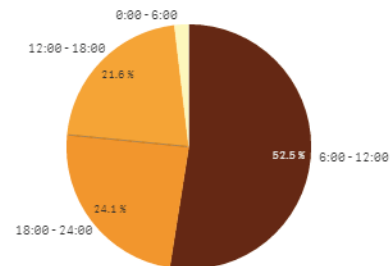

640

Nº avisos por día de la semana

Porcentaje avisos por día de la semana

Nº de avisos por horas

Porcentaje avisos por horas

Avisos entre las 7:00 - 10:00
227 avisos = 35,5%

AVISOS ENERO (zonas)

Nº de avisos por días

Nº de avisos por zonas

DATOS DICIEMBRE 2017

ALTAS (Abril 2016 - Diciembre 2017)

Nº de ALTAS
157

Nº de ALTAS por día

Nº de ALTAS por meses

Nº de altas

Nº de altas