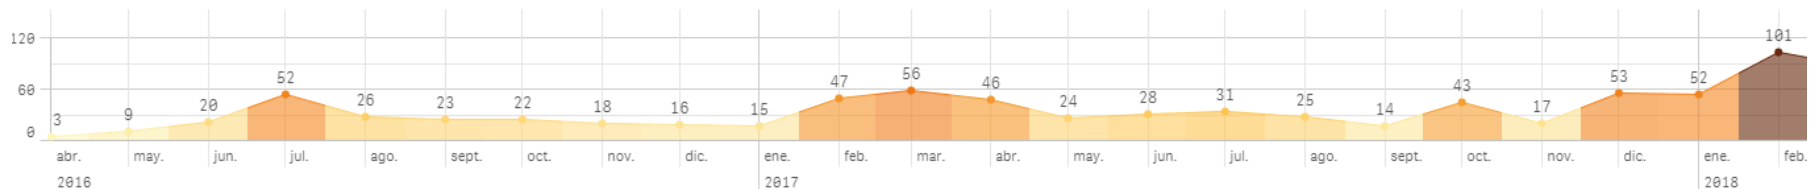

¿Respira VILLENA bien?

ÚLTIMOS DATOS

DATOS MARZO 2018

ALTAS (Abril 2016 - Marzo 2018)

Nº de ALTAS

206

Nº de ALTAS por día

Nº de ALTAS por meses

Nº de altas

Nº de altas

AVISOS (resumen general)

Nº de avisos

826

de avisos por meses

NOTA: Los días 8, 14, 15, 16 son avisos de olor debidos al abonado de campos

AVISOS (franja horaria)

Nº de avisos
826

Nº avisos por día de la semana

Porcentaje avisos por día de la semana

Nº de avisos por horas

Porcentaje avisos por horas

Avisos entre las 7:00 - 16:00

254 avisos = 30,7%

NOTA: Los días 8, 14, 15, 16 son avisos de olor debidos al abonado de campos

AVISOS MARZO (zonas)

º de avisos por días

Nº de avisos por zonas

DATOS ENERO 2018

ALTAS (Abril 2016 - Enero 2018)

Nº de ALTAS

174

Nº de ALTAS por día