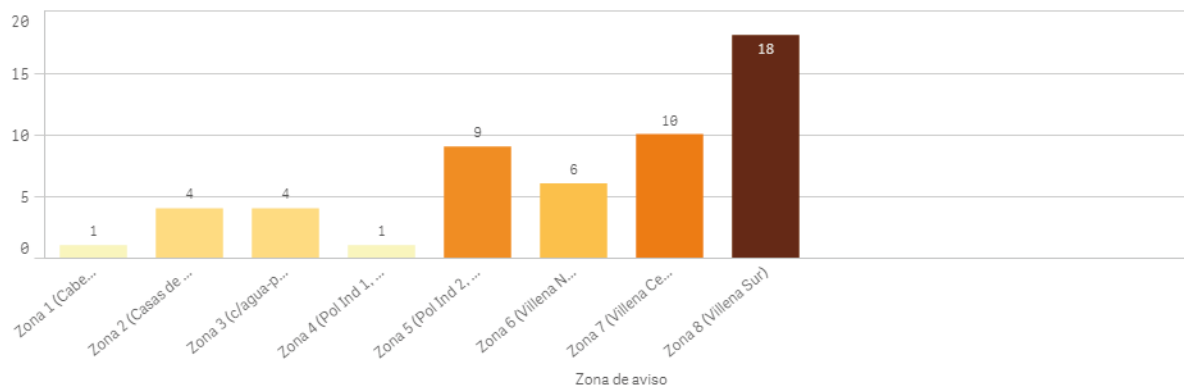

Nº de avisos por zonas