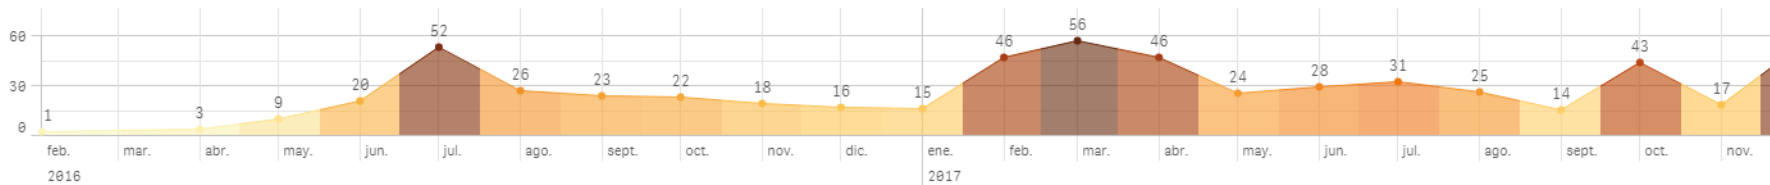

Nº de avisos por zonas

DATOS DICIEMBRE 2017

ALTAS (Abril 2016 - Diciembre 2017)

Nº de ALTAS
157

Nº de ALTAS por día

Nº de ALTAS por meses

Nº de altas

Nº de altas

AVISOS (resumen general)

Nº de avisos

588

Nº de avisos por día

Nº de avisos por meses

AVISOS (franja horaria)

Nº de avisos

588