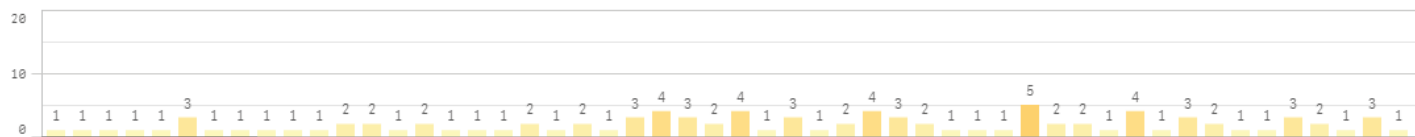

Nº de altas

Nº de altas

AVISOS (resumen general)

Nº de avisos

826

de avisos por meses

NOTA: Los días 8, 14, 15, 16 son avisos de olor debidos al abonado de campos

AVISOS (franja horaria)

Nº de avisos
826

Nº avisos por día de la semana

Porcentaje avisos por día de la semana

Nº de avisos por horas

Porcentaje avisos por horas

Avisos entre las 7:00 - 16:00

254 avisos = 30,7%

NOTA: Los días 8, 14, 15, 16 son avisos de olor debidos al abonado de campos