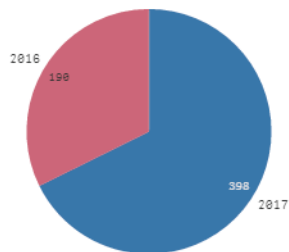

Nº de avisos por zonas

DATOS DICIEMBRE 2017

ALTAS (Abril 2016 - Diciembre 2017)

Nº de ALTAS
157

Nº de ALTAS por día

Nº de ALTAS por meses

Nº de altas

Nº de altas

AVISOS (resumen general)

Nº de avisos

588

Nº de avisos por día

Nº de avisos por meses

AVISOS (franja horaria)

Nº de avisos

588