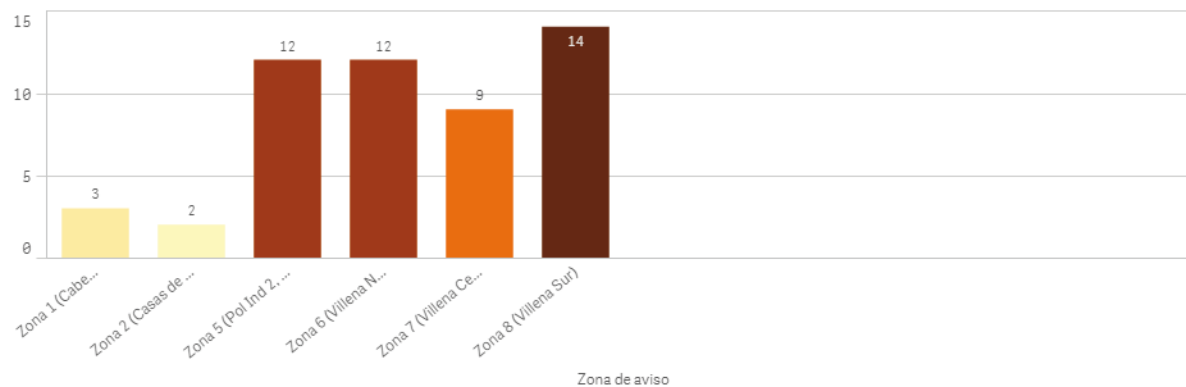

640

Nº avisos por día de la semana

Porcentaje avisos por día de la semana

Nº de avisos por horas

Porcentaje avisos por horas

Avisos entre las 7:00 - 10:00
227 avisos = 35,5%

AVISOS ENERO (zonas)

Nº de avisos por días

Nº de avisos por zonas

DATOS DICIEMBRE 2017

ALTAS (Abril 2016 - Diciembre 2017)

Nº de ALTAS
157

Nº de ALTAS por día

Nº de ALTAS por meses

Nº de altas

Nº de altas